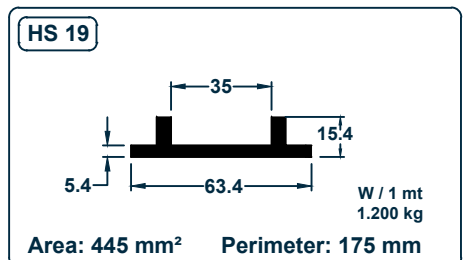

HS 15

OUT OF LINE

HS 18

OUT OF LINE

Tel : 021.6561.2057-61

Www : Heatalum.Com

P : 1

Email : Heatalum@Gmail.Com