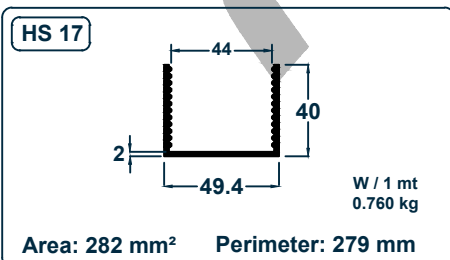

HS 15

OUT OF LINE

HS 18

OUT OF LINE

Tel : 021.6561.2057-61

Www : Heatalum.Com

P : 1

Email : Heatalum@Gmail.Com