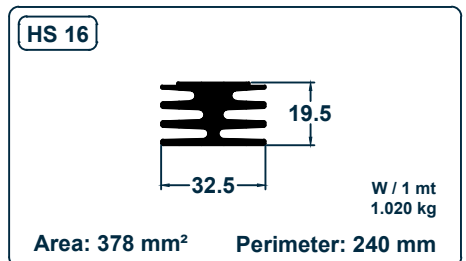

HS 15

OUT OF LINE

HS 18

OUT OF LINE

Tel : 021.6561.2057-61

Www : Heatalum.Com

P : 1

Email : Heatalum@Gmail.Com